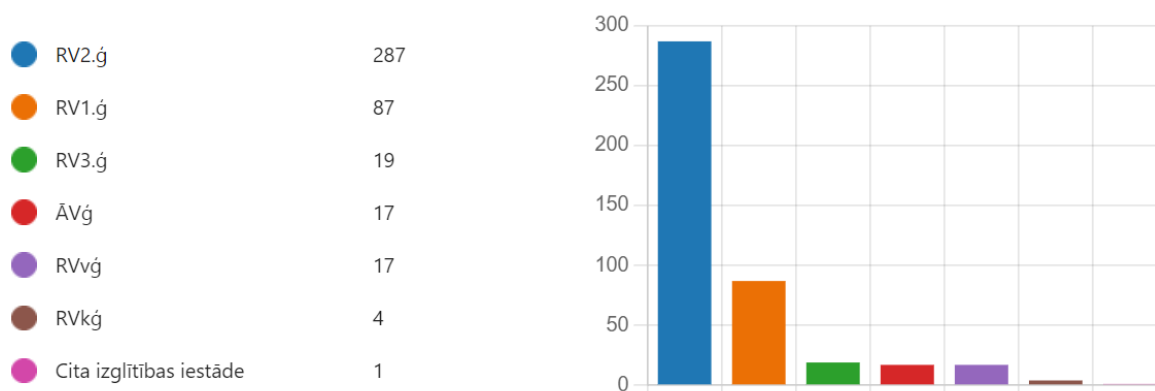

Konkursa uz Rīgas Valsts 2. ģimnāzijas 7. klasi rezultāti

Konkursā RV2.Ģ uz 7. klasi reģistrējās 432 pretendenti. Reģistrējoties pretendenti tika aicināti atzīmēt skolu, kura ir viņa pirmā prioritāte. Reģistrēto pretendentu atbildes ir apkopotas diagrammā.